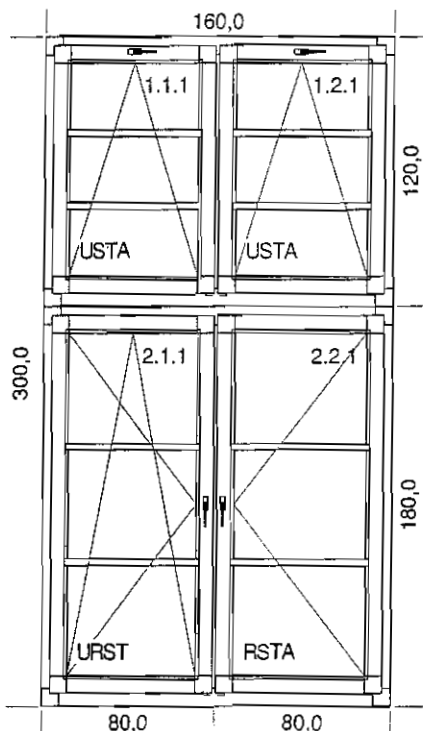

Szer. x Wys. [mm]: 1600 x 2600

1. Typ: Sosna MW okapnik na skrzydle, materiał: brąz 8017

Słupki pionowe: 1 x Sł. Stały sosna

1. Typ okuć: U STANDARD, kolor okuć: Brąz osłonki

Szklenie: 4/16/4 TN Plus +A

2. Typ okuć: U STANDARD, kolor okuć: Brąz osłonki

Szklenie: 4/16/4 TN Plus +A

2. Typ: Sosna MW okapnik na skrzydle, materiał: brąz 8017

Słupki pionowe: 1 x Sł. Stały sosna

1. Typ okuć: UR STANDARD PLUS, kolor okuć: Brąz osłonki

1. Szklenie: 4/16/4 TN Plus +A

Szprosy wied. typu: S.nakl.30 mm sosna okrag/24 kolor: brąz 8017//

2. Typ okuć: R STANDARD PLUS, kolor okuć: Brąz osłonki

1. Szklenie: 4/16/4 TN Plus +A

Szprosy wied. typu: S.nakl.30 mm sosna okrag/24 kolor: brąz 8017//

15	Okno	2