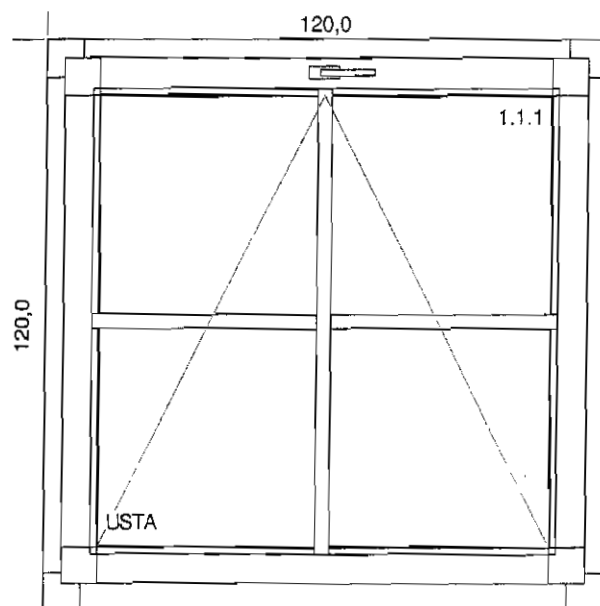

Szer. x Wys. [mm]: 1100 x 2200

1. Typ: Sosna MW okapnik na skrzydle, materiał: brąz 8017
  1. Typ okuć: U STANDARD, kolor okuć: Brąz osłonki
    - Słupki pionowe: 1 x Sł. balkon sosna
    - Szklenie: 4/16/4 TN Plus +A
  2. Typ: Sosna MW okapnik na skrzydle, materiał: brąz 8017
    - Słupki pionowe: 1 x Sł. Stały sosna
    1. Typ okuć: UR STANDARD PLUS, kolor okuć: Brąz osłonki
      1. Szklenie: 4/16/4 TN Plus +A
      - Szpros wiod. typu: S.nakl.30 mm sosna okrag/24 kolor: brąz 8017/l
    2. Typ okuć: R STANDARD PLUS, kolor okuć: Brąz osłonki
      1. Szklenie: 4/16/4 TN Plus +A
      - Szpros wiod. typu: S.nakl.30 mm sosna okrag/24 kolor: brąz 8017/l

7	Okno	1