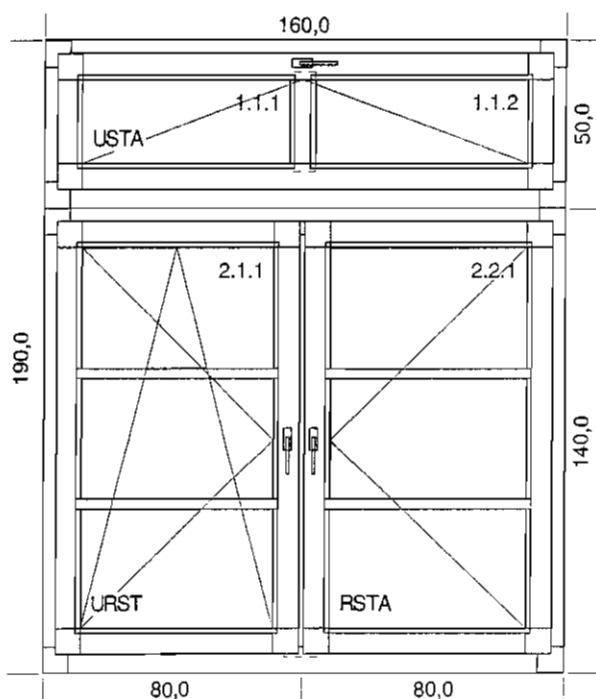

Szczegóły pozycji:

Kolor: brąz 8017

Szer. x Wys. [mm]: 1600 x 1900

1. Typ: Sosna MW okapnik na skrzydle, materiał: brąz 8017

1. Typ okuć: U STANDARD, kolor okuć: Brąz osłonki

Słupki pionowe: 1 x Sł. balkon sosna

Szklenie: 4/16/4 TN Plus +A

2. Typ: Sosna MW okapnik na skrzydle, materiał: brąz 8017

Słupki pionowe: 1 x Sł. Stały sosna

1. Typ okuć: UR STANDARD PLUS, kolor okuć: Brąz osłonki

1. Szklenie: 4/16/4 TN Plus +A

Szprosły wied. typu: S.nakł.30 mm sosna okrag/24 kolor: brąz 8017/I

2. Typ okuć: R STANDARD PLUS, kolor okuć: Brąz osłonki

1. Szklenie: 4/16/4 TN Plus +A

Szprosły wied. typu: S.nakł.30 mm sosna okrag/24 kolor: brąz 8017/I