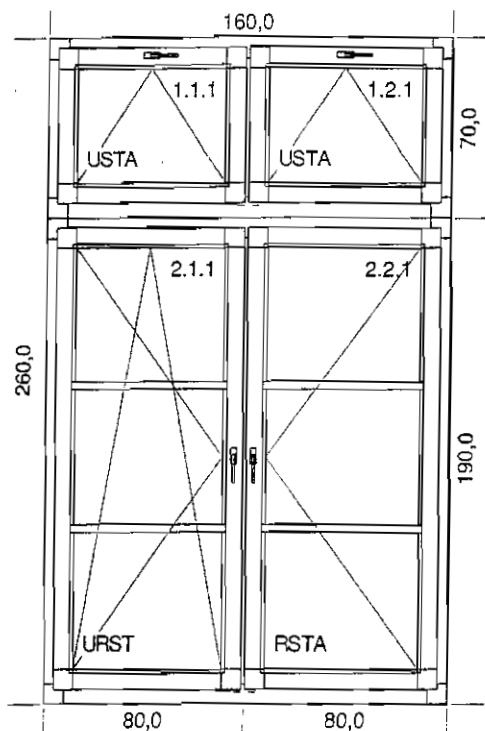

Poz	Nazwa	Sztuk
14	Okno	1