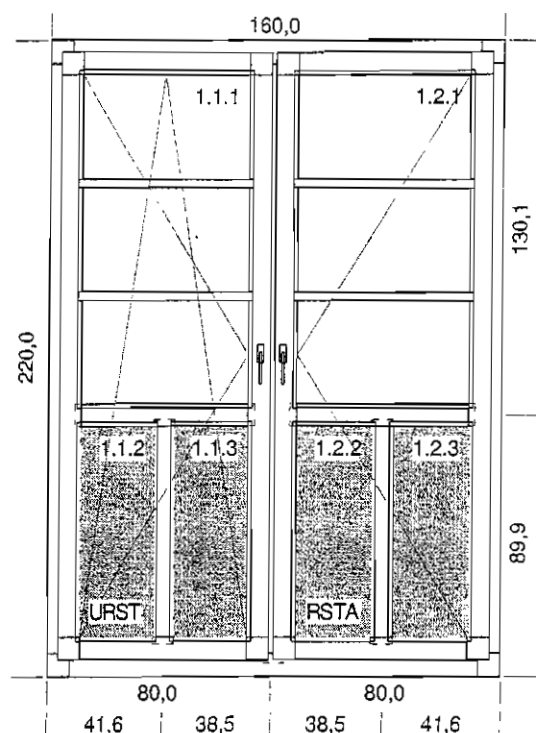

Poz.	Nazwa	Sztuk
8	Okno	3