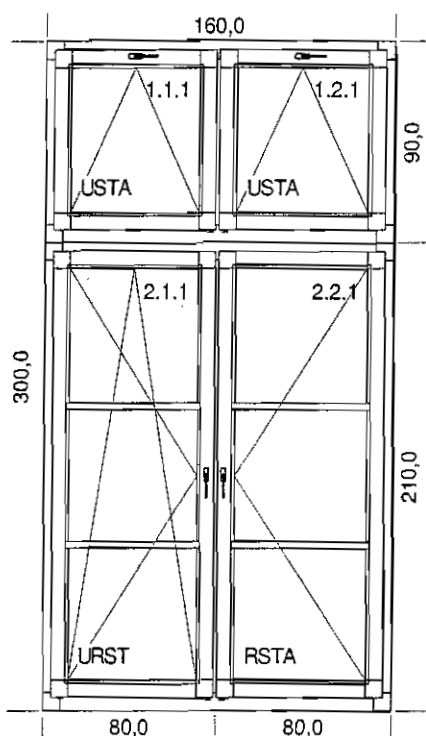

Szer. x Wys. [mm]: 1100 x 2250

1. Typ: Sosna MW okapnik na skrzydle, materiał: brąz 8017

1. Typ okuć: U STANDARD, kolor okuć: Brąz ostonki

Słupki pionowe: 1 x Sł. balkon sosna

Szklenie: 4/16/4 TN Plus +A

2. Typ: Sosna MW okapnik na skrzydle, materiał: brąz 8017

Słupki pionowe: 1 x Sł. Stały sosna

1. Typ okuć: UR STANDARD PLUS, kolor okuć: Brąz ostonki

1. Szklenie: 4/16/4 TN Plus +A

Szprosy wied. typu: S.nakl.30 mm sosna okrąg/24 kolor: brąz 8017/

2. Typ okuć: R STANDARD PLUS, kolor okuć: Brąz ostonki

1. Szklenie: 4/16/4 TN Plus +A

Szprosy wied. typu: S.nakl.30 mm sosna okrąg/24 kolor: brąz 8017/

Poz.	Nazwa	Sztuk
13	Okno	1