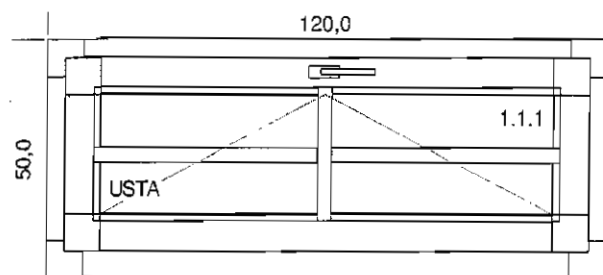

Poz.	Nazwa	Sztuk
2	Okno	2

Szczegóły pozycji:

Kolor: brąz 8017

Szer. x Wys. [mm]: 1200 x 500

1. Typ: Sosna MW okapnik na skrzydle, materiał: brąz 8017

1. Typ okuć: U STANDARD, kolor okuć: Brąz osłonki

1. Szklenie: 4/16/4 TN Plus +A

Szprosły wied. typu: S.nakl.30 mm sosna okrag/24 kolor: brąz 8017//

Poz.	Nazwa	Sztuk
3	Okno	4