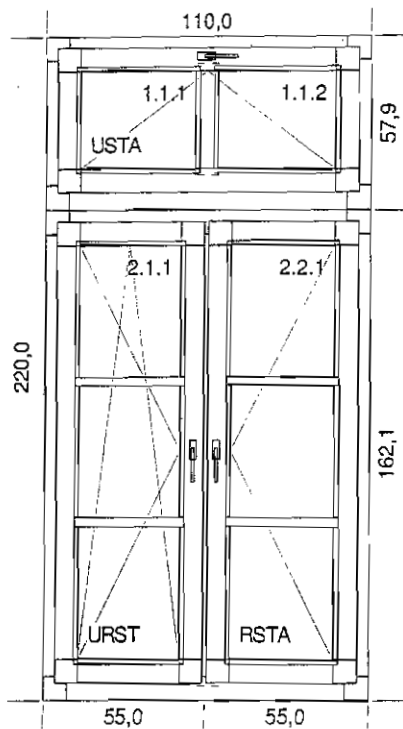

Poz.	Nazwa	Sztuk
10	Okno	2