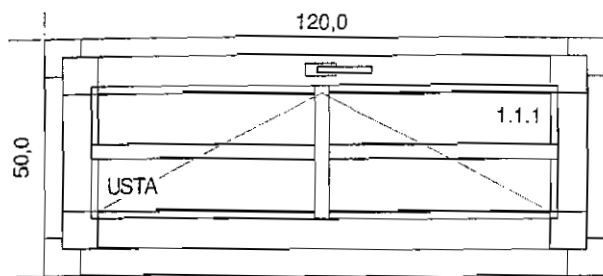

| Poz. | Nazwa | Sztuk |
|------|-------|-------|
| 1    | Okno  | 1     |

**Szczegóły pozycji:**

Kolor: brąz 8017

**Szer. x Wys. [mm]: 1200 x 500**

1. Typ: Sosna MW okapnik na skrzydle, materiał: brąz 8017