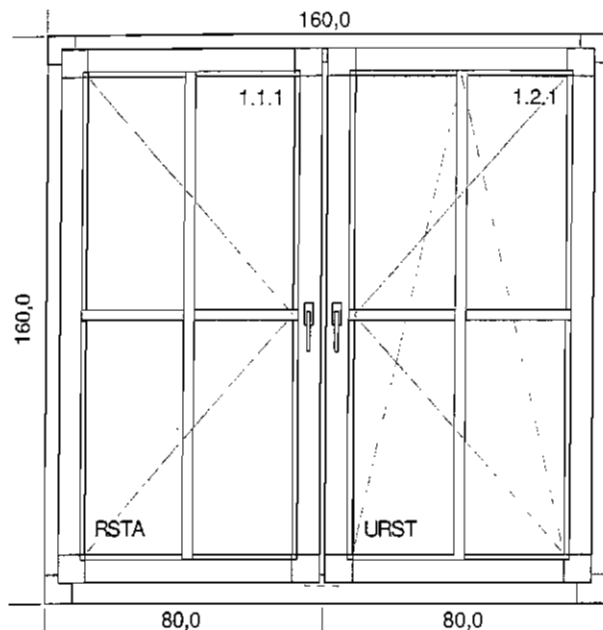

Poz.	Nazwa	Sztuk
4	Okno	1

Szczegóły pozycji:

Kolor: brąz 8017

Szer. x Wys. [mm]: 1600 x 1600

1. Typ: Sosna MW okapnik na skrzydle, materiał: brąz 8017

Słupki pionowe: 1 x Sł. Stały sosna

1. Typ okuć: R STANDARD PLUS, kolor okuć: Brąz osłonki

1. Szklenie: 4/16/4 TN Plus +A

Szprosły wied. typu: S.nakł.30 mm sosna okrag/24 kolor: brąz 8017/I

2. Typ okuć: UR STANDARD PLUS, kolor okuć: Brąz osłonki

1. Szklenie: 4/16/4 TN Plus +A

Szprosły wied. typu: S.nakł.30 mm sosna okrag/24 kolor: brąz 8017/I

Poz.	Nazwa	Sztuk
5	Okno	1