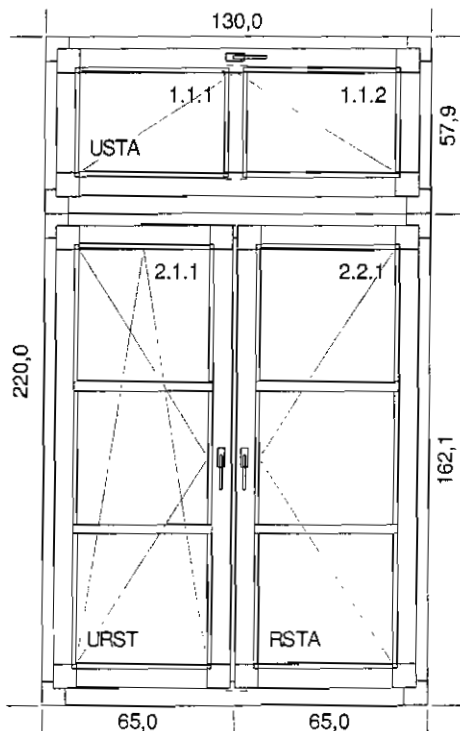

Szer. x Wys. [mm]: 1100 x 2200

1. Typ: Sosna MW okapnik na skrzydle, materiał: brąz 8017
  1. Typ okuć: U STANDARD, kolor okuć: Brąz osłonki
    - Słupki pionowe: 1 x Sł. balkon sosna
    - Szklenie: 4/16/4 TN Plus +A
  2. Typ: Sosna MW okapnik na skrzydle, materiał: brąz 8017
    - Słupki pionowe: 1 x Sł. Stały sosna
    1. Typ okuć: UR STANDARD PLUS, kolor okuć: Brąz osłonki
      1. Szklenie: 4/16/4 TN Plus +A
      - Szprosy wied. typu: S.nakl.30 mm sosna okrąg/24 kolor: brąz 8017/
    2. Typ okuć: R STANDARD PLUS, kolor okuć: Brąz osłonki
      1. Szklenie: 4/16/4 TN Plus +A
      - Szprosy wied. typu: S.nakl.30 mm sosna okrąg/24 kolor: brąz 8017/

Poz.	Nazwa	Sztuk
11	Okno	2