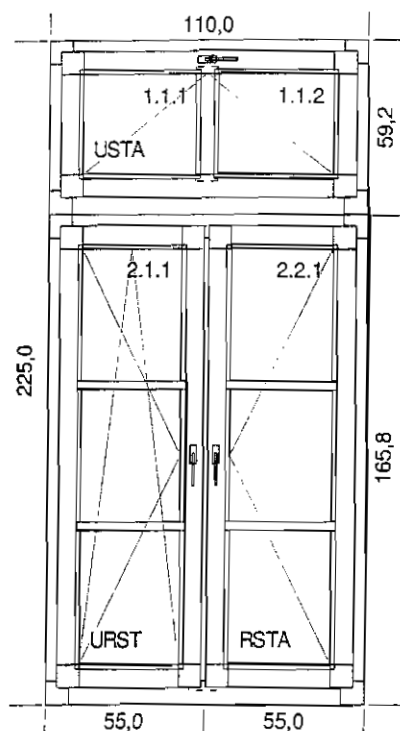

Poz.	Nazwa	Sztuk
12	Okno	5