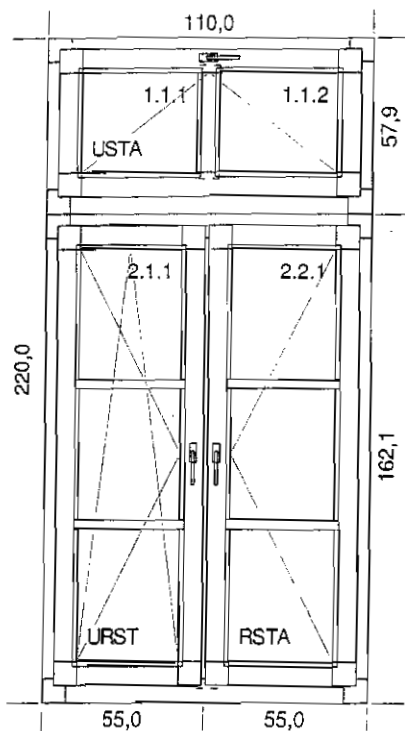

Poz.	Nazwa	Sztuk
6	Okno	2