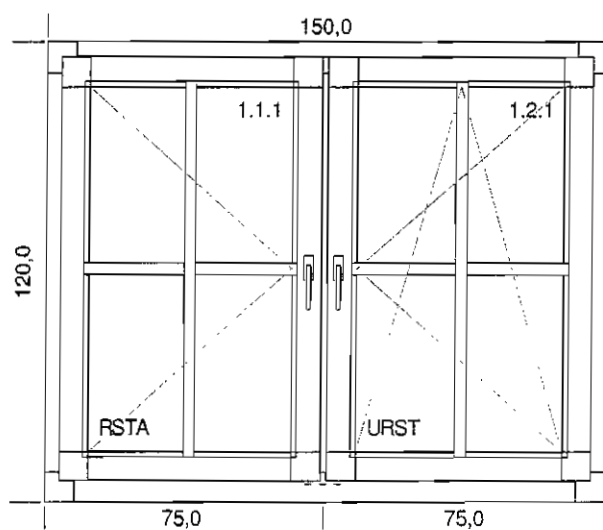

Szczegóły pozycji:

Kolor: brąz 8017

Szer. x Wys. [mm]: 1500 x 1200

1. Typ: Sosna MW okapnik na skrzydle, materiał: brąz 8017

Słupki pionowe: 1 x Sł. Stały sosna

1. Typ okuć: R STANDARD PLUS, kolor okuć: Brąz osłonki

1. Szklenie: 4/16/4 TN Plus +A

Szprosły wied. typu: S.nakl.30 mm sosna okrag/24 kolor: brąz 8017/

2. Typ okuć: UR STANDARD PLUS, kolor okuć: Brąz osłonki

1. Szklenie: 4/16/4 TN Plus +A

Szprosły wied. typu: S.nakl.30 mm sosna okrag/24 kolor: brąz 8017//