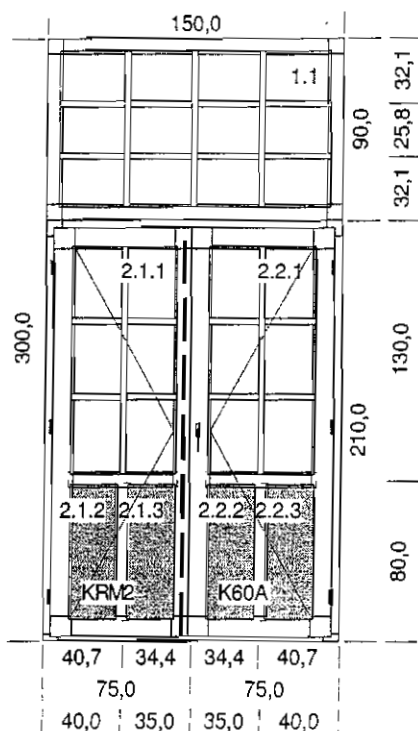

Poz.	Nazwa	Sztuk
4	Drzwi	5

Szczegóły pozycji:

Kolor: brąz 8017

Szer. x Wys. [mm]: 1500 x 3000

1. Typ: Sosna MW okno stałe+ok skrzydł, materiał: brąz 8017

1. Szklenie: 4/16/4 TN Plus +A

Szprosły wied. typu: S.nakł.30 mm sosna okrag/24 kolor: brąz 8017//

2. Typ: Drzwi Sosna otw.na zewn., materiał: brąz 8017

Przymyki: 1 x Przymyk drzwi zew.SOS MW

1. Typ okuć: M2 2-SKRZYDŁO Z WRĘBEM SR, kolor okuć: Brąz osłonki

Słupki pionowe: 1 x Sł.drzwi 82 Sosna

Słupki poziome: 1 x Sł.drzwi 82 Sosna

1. Szklenie: 4/16/4 TN Plus +A

Szprosły wied. typu: S.nakł.30 mm sosna okrag/24 kolor: brąz 8017//

2. Wypełnienie: Wypełnienie skos sosna MW

3. Wypełnienie: Wypełnienie skos sosna MW

2. Typ okuć: M2 1660 FA 1-SKRZYDŁO SR, kolor okuć: Brąz osłonki

Słupki pionowe: 1 x Sł.drzwi 82 Sosna

Słupki poziome: 1 x Sł.drzwi 82 Sosna

1. Szklenie: 4/16/4 TN Plus +A

Szprosły wied. typu: S.nakł.30 mm sosna okrag/24 kolor: brąz 8017//

2. Wypełnienie: Wypełnienie skos sosna MW

3. Wypełnienie: Wypełnienie skos sosna MW