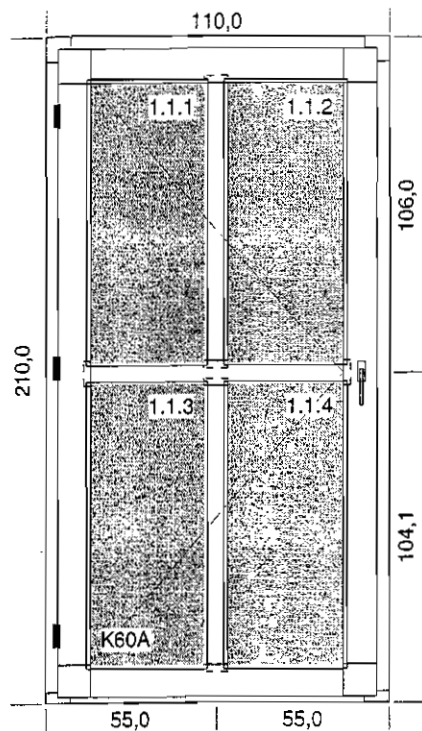

Poz.	Nazwa	Sztuk
1	Drzwi	5

Szczegóły pozycji:

Kolor: brąz 8017

Szer. x Wys. [mm]: 1100 x 2100

- 1. Typ: Drzwi Sosna otw.na zewn., materiał: brąz 8017
- 1. Typ okuć: M2 1660 FA SR, kolor okuć: Brąz osłonki
- Słupki pionowe: 2 x Sł.drzwi 82 Sosna
- Słupki poziome: 1 x Sł.drzwi 82 Sosna
- Wypełnienie: Wypełnienie skos sosna M/W

Poz.	Nazwa	Sztuk
2	Drzwi	2

Szczegóły pozycji:

Kolor: brąz 8017

Szer. x Wys. [mm]: 1600 x 2400

1. Typ: Sosna MW okno stałe+ok skrzyd, materiał: brąz 8017

1. Szklenie: 4/16/4 TN Plus +A

2. Typ: Drzwi Sosna otw.na zewn., materiał: brąz 8017