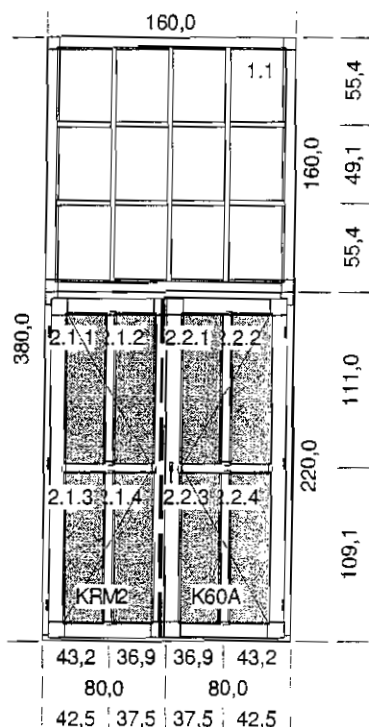

Szer. x Wys. [mm]: 1600 x 2400

1. Typ: Sosna MW okno stałe+ok skrzyd, materiał: brąz 8017

1. Szklenie: 4/16/4 TN Plus +A

2. Typ: Drzwi Sosna otw.na zewn., materiał: brąz 8017

Przemyki: 1 x Przemyk drzwi zew.SOS MW

1. Typ okuć: M2 2-SKRZYDŁO Z WRĘBEM SR, kolor okuć: Brąz osłonki

Słupki pionowe: 2 x Sł.drzwi 82 Sosna

Słupki poziome: 1 x Sł.drzwi 82 Sosna

Wypełnienie: Wypełnienie skos sosna MW

2. Typ okuć: M2 1660 FA 1-SKRZYDŁO SR, kolor okuć: Brąz osłonki

Słupki pionowe: 2 x Sł.drzwi 82 Sosna

Słupki poziome: 1 x Sł.drzwi 82 Sosna

Wypełnienie: Wypełnienie skos sosna MW

Poz.	Nazwa	Sztuk
3	Drzwi	2