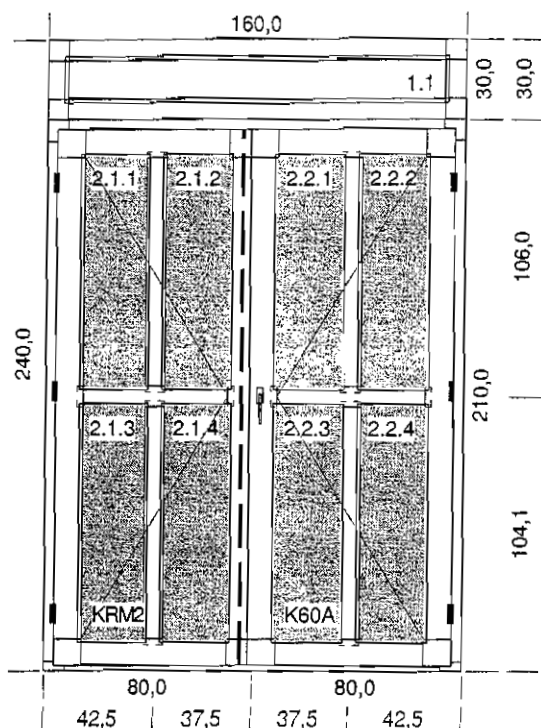

Poz.	Nazwa	Sztuk
1	Drzwi	5

Szczegóły pozycji:

Kolor: brąz 8017

Szer. x Wys. [mm]: 1100 x 2100

- 1. Typ: Drzwi Sosna otw.na zewn., materiał: brąz 8017
- 1. Typ okuć: M2 1660 FA SR, kolor okuć: Brąz osłonki
- Słupki pionowe: 2 x Sł.drzwi 82 Sosna
- Słupki poziome: 1 x Sł.drzwi 82 Sosna
- Wypełnienie: Wypełnienie skos sosna M/W

Poz.	Nazwa	Sztuk
2	Drzwi	2

Szczegóły pozycji:

Kolor: brąz 8017

Szer. x Wys. [mm]: 1600 x 2400

1. Typ: Sosna MW okno stałe+ok skrzyd, materiał: brąz 8017

1. Szklenie: 4/16/4 TN Plus +A

2. Typ: Drzwi Sosna otw.na zewn., materiał: brąz 8017