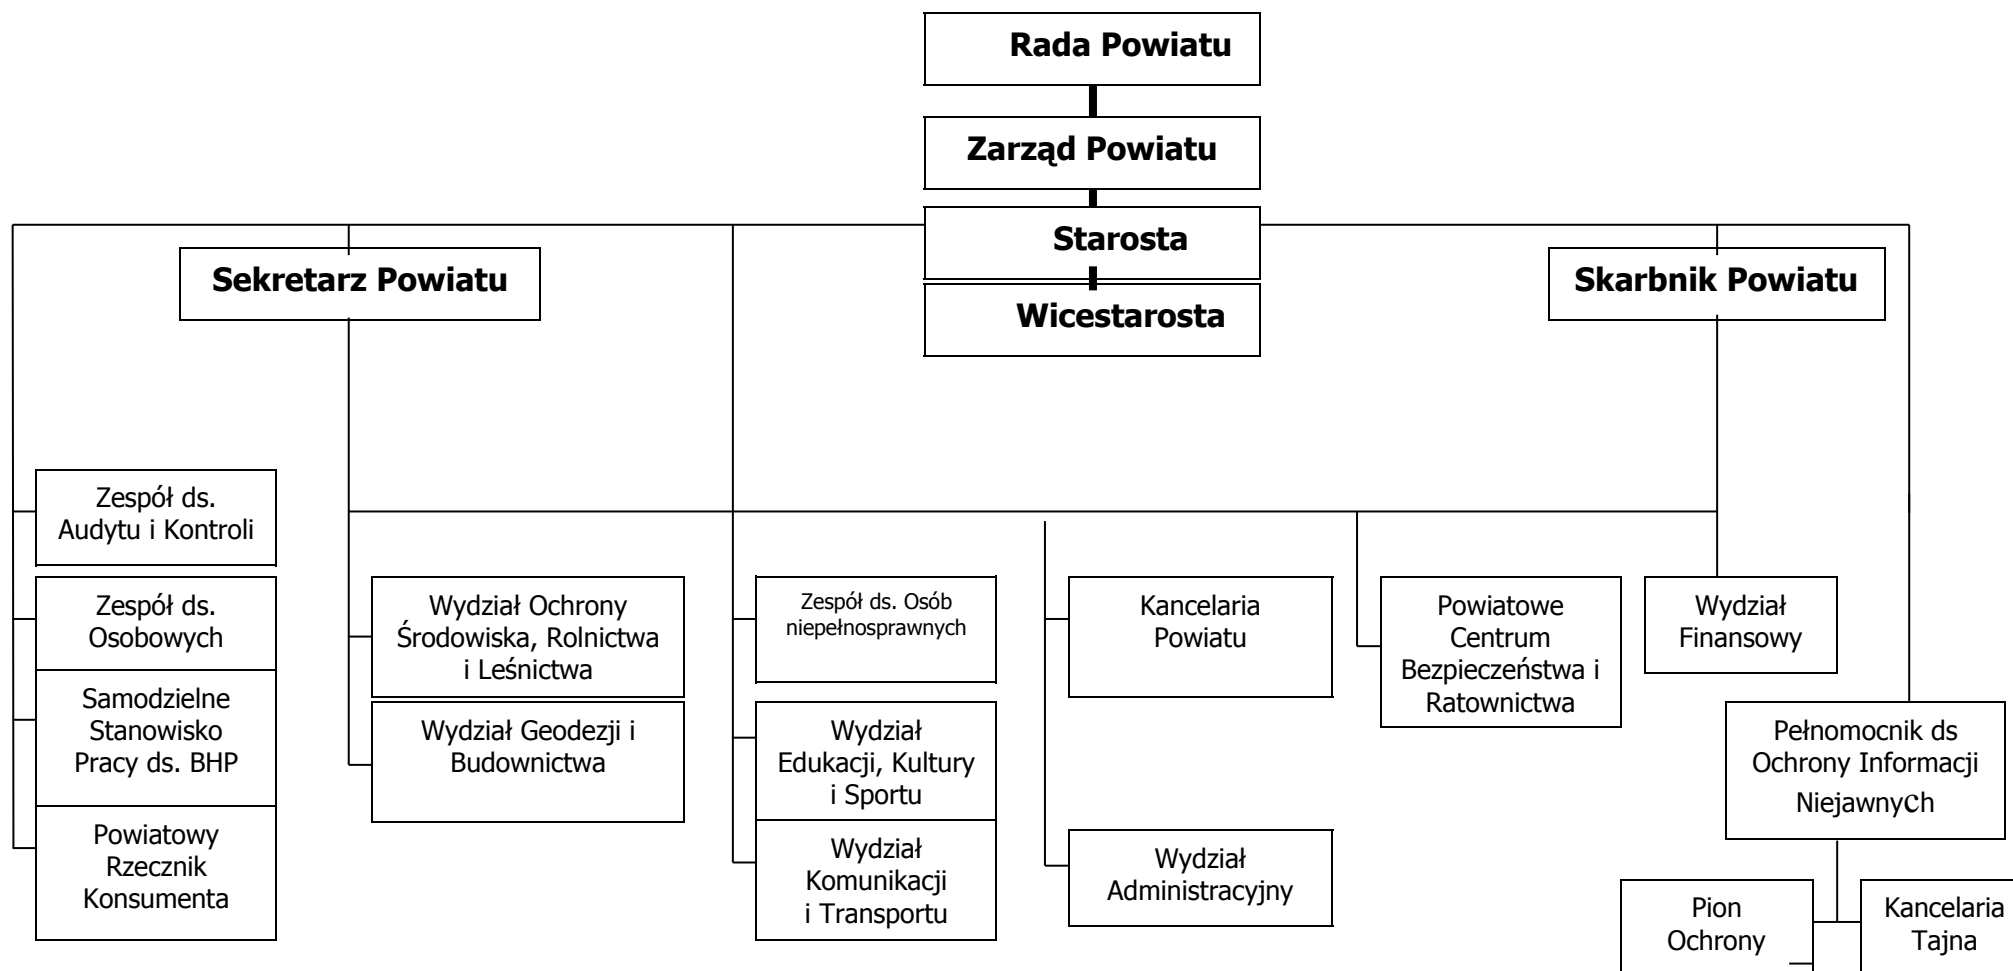

SCHEMAT STRUKTURY ORGANIZACYJNEJ STAROSTWA POWIATOWEGO W NOWYM SĄCZU

**Legenda:**

Stałe komórki organizacyjne

Komórki realizujące zadania w ramach wydziałów

Zależności służbowe