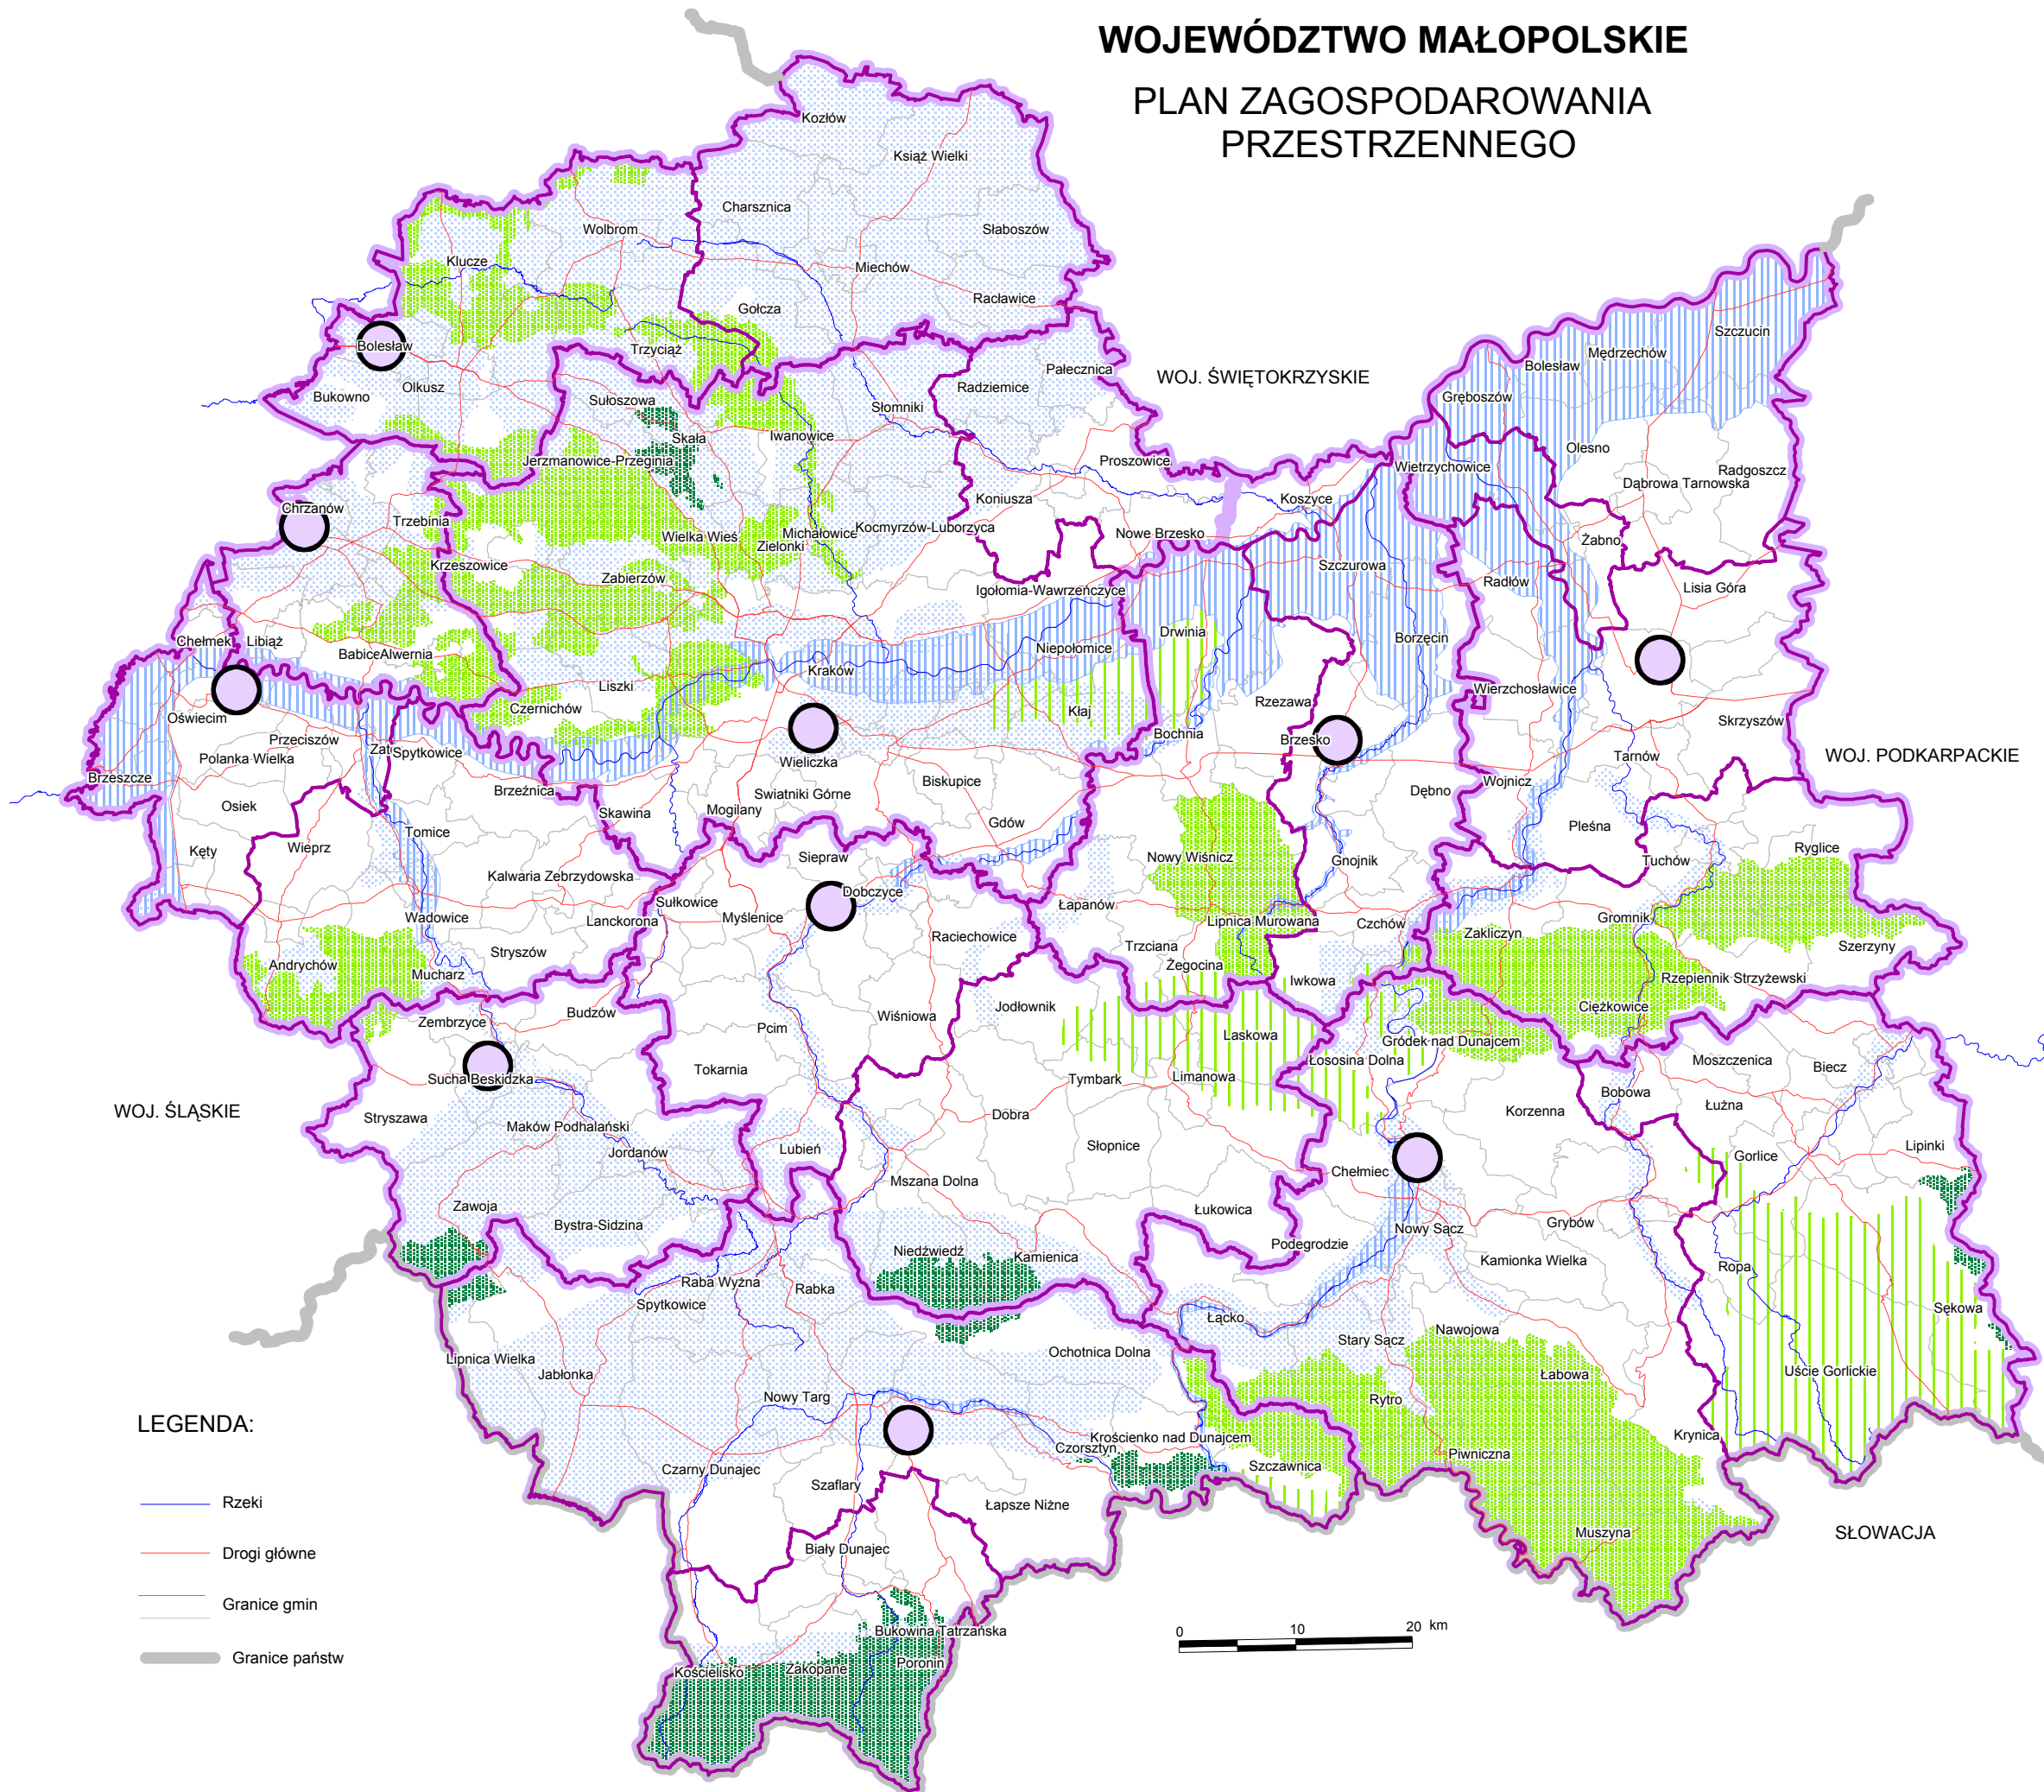

WOJEWÓDZTWO MAŁOPOLSKIE

PLAN ZAGOSPODAROWANIA PRZESTRZENNEGO

GOSPODARKA ODPADAMI KOMUNALNYMI

OBJAŚNIENIA:

Lokalizacja Zakładów Zagospodarowania Odpadów

Tereny zalewowe

OBSZAR ODDZIAŁYWANIA OBIEKTÓW ZZO

Stan do osiągnięcia w roku 2010

Stan do osiągnięcia w roku 2014

WODY PODZIEMNE

Główne Zbiorniki Wód Podziemnych

OBSZARY CHRONIONE

Parki Narodowe

Parki Krajobrazowe

Parki Krajobrazowe projektowane

LEGENDA:

- Rzeki
- Drogi główne
- Granice gmin
- Granice państw