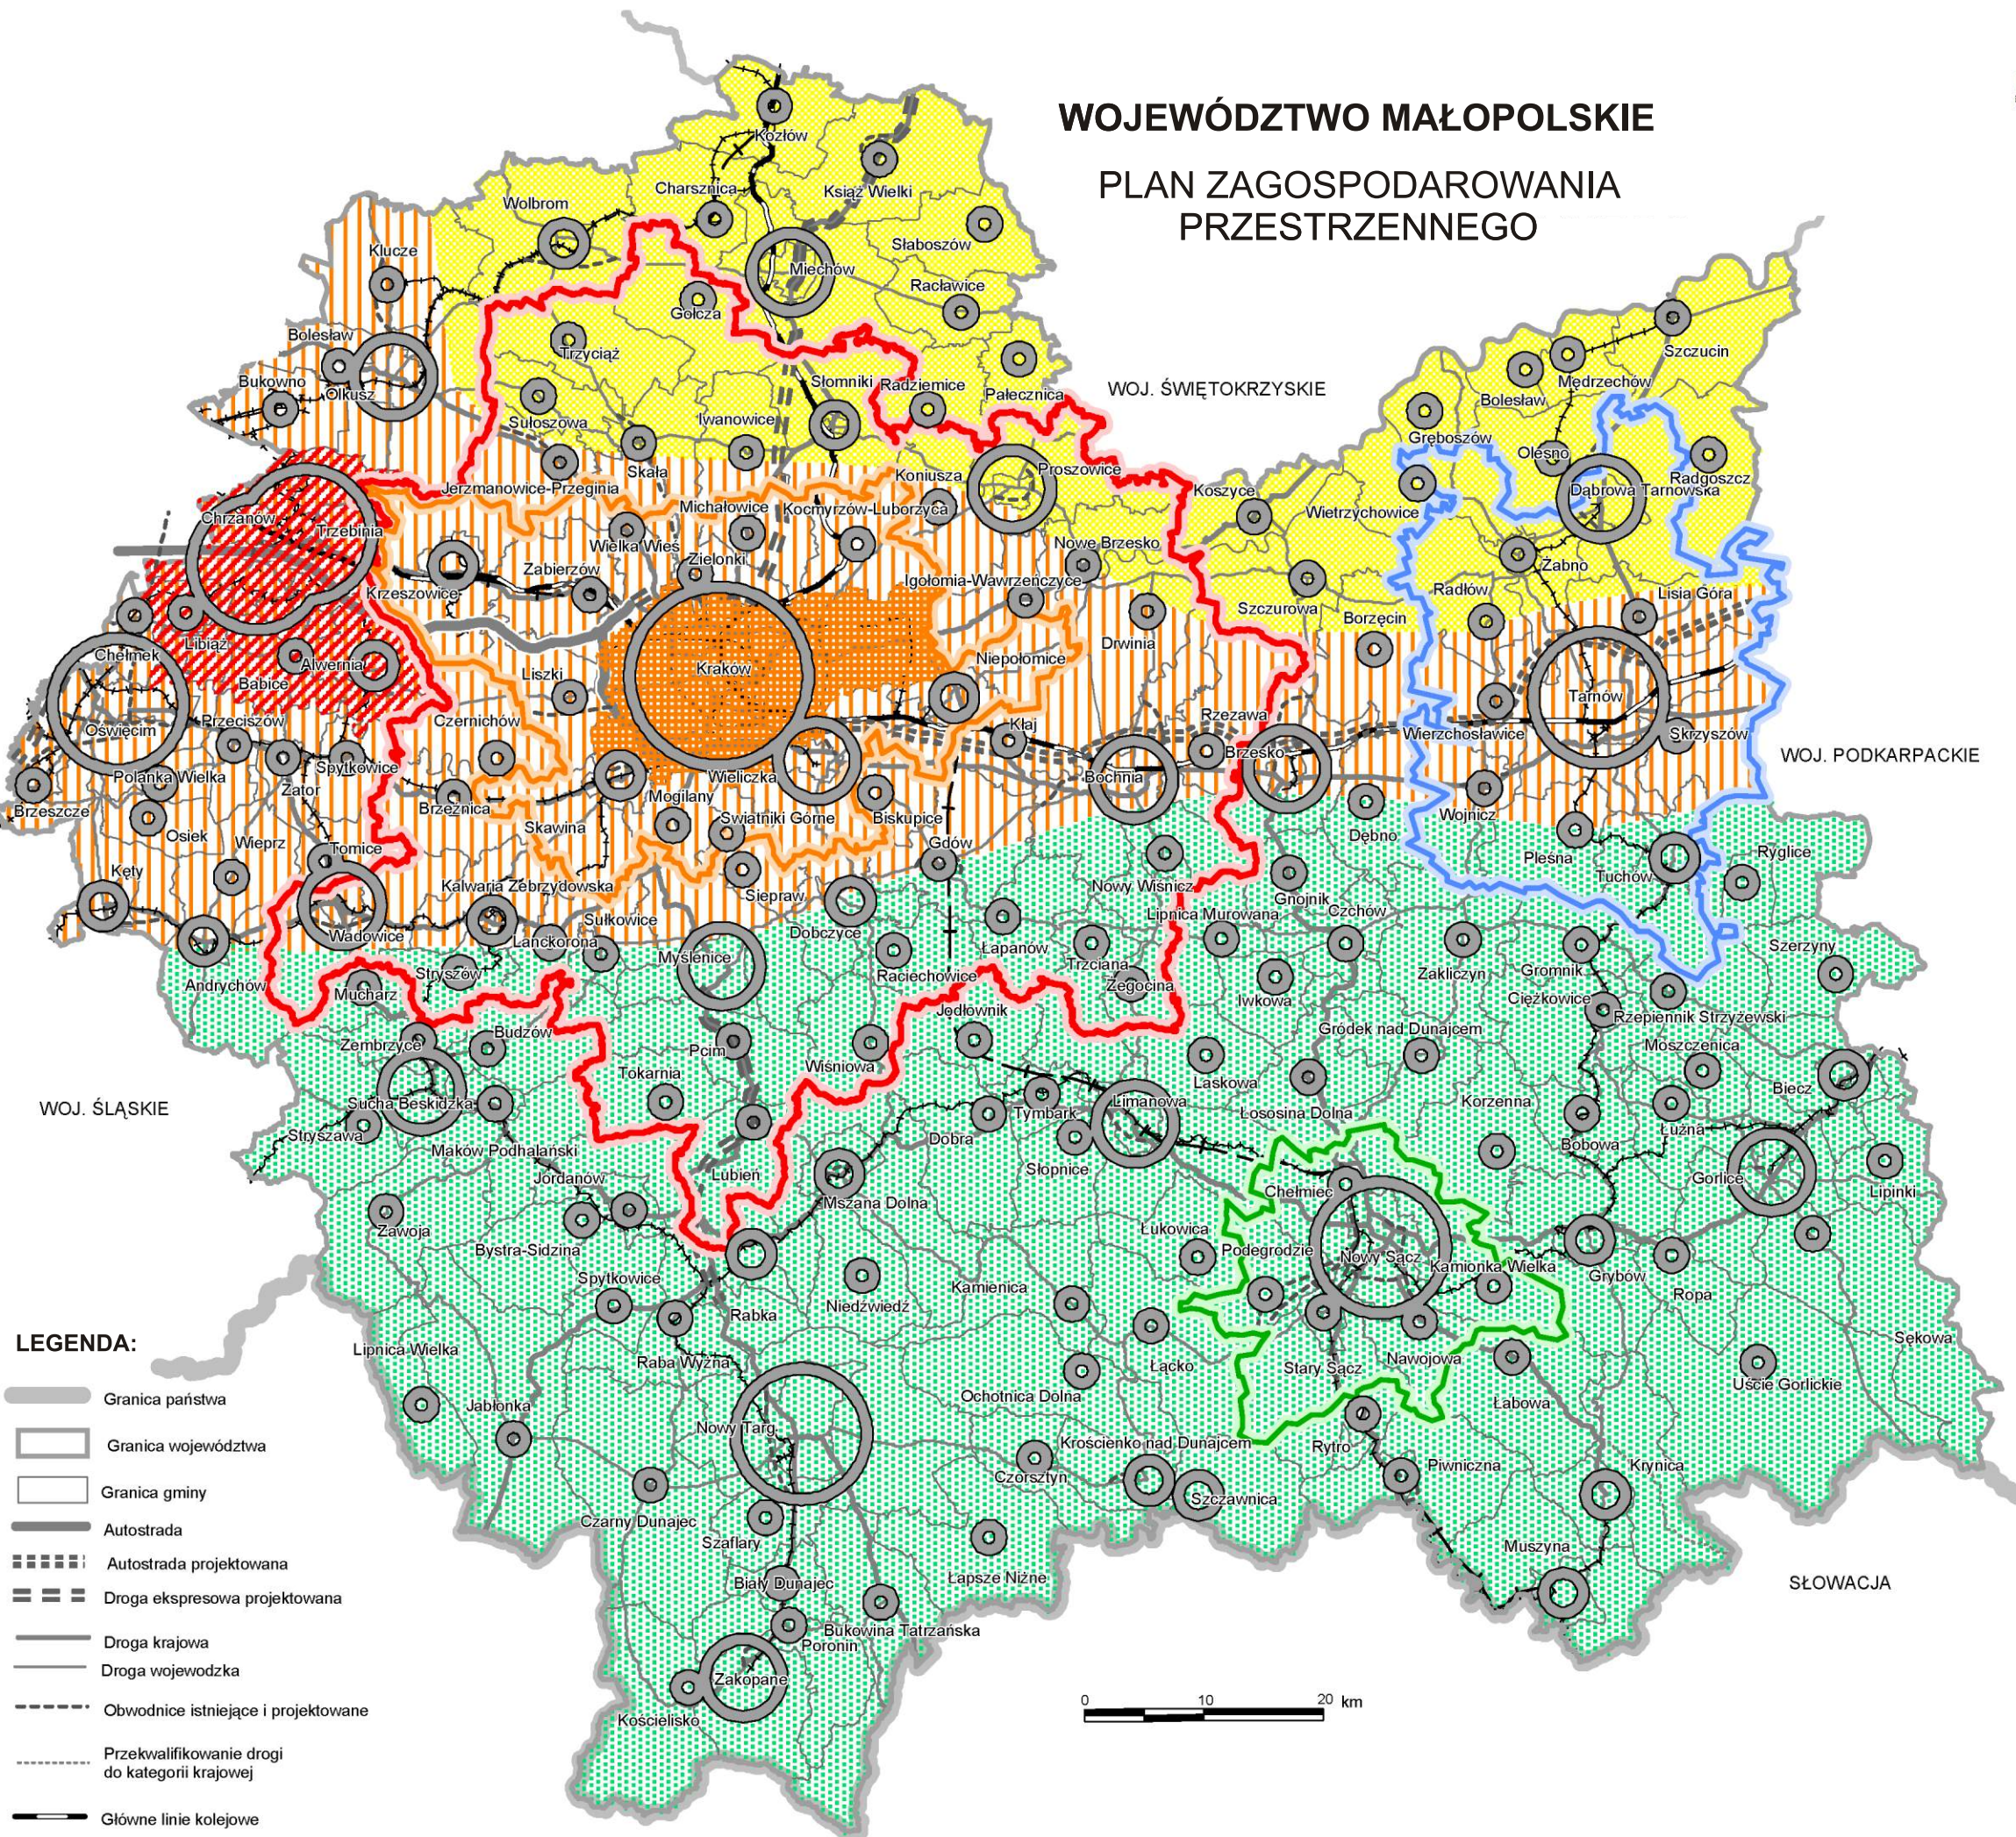

WOJEWÓDZTWO MAŁOPOLSKIE

PLAN ZAGOSPODAROWANIA PRZESTRZENNEGO

SFERA SPOŁECZNA

OBJAŚNIENIA:

OBSZARY INTEGRACJI PRZESTRZENNEJ -

STREFY PRZYRODNICZO-EKONOMICZNE

LEGENDA: