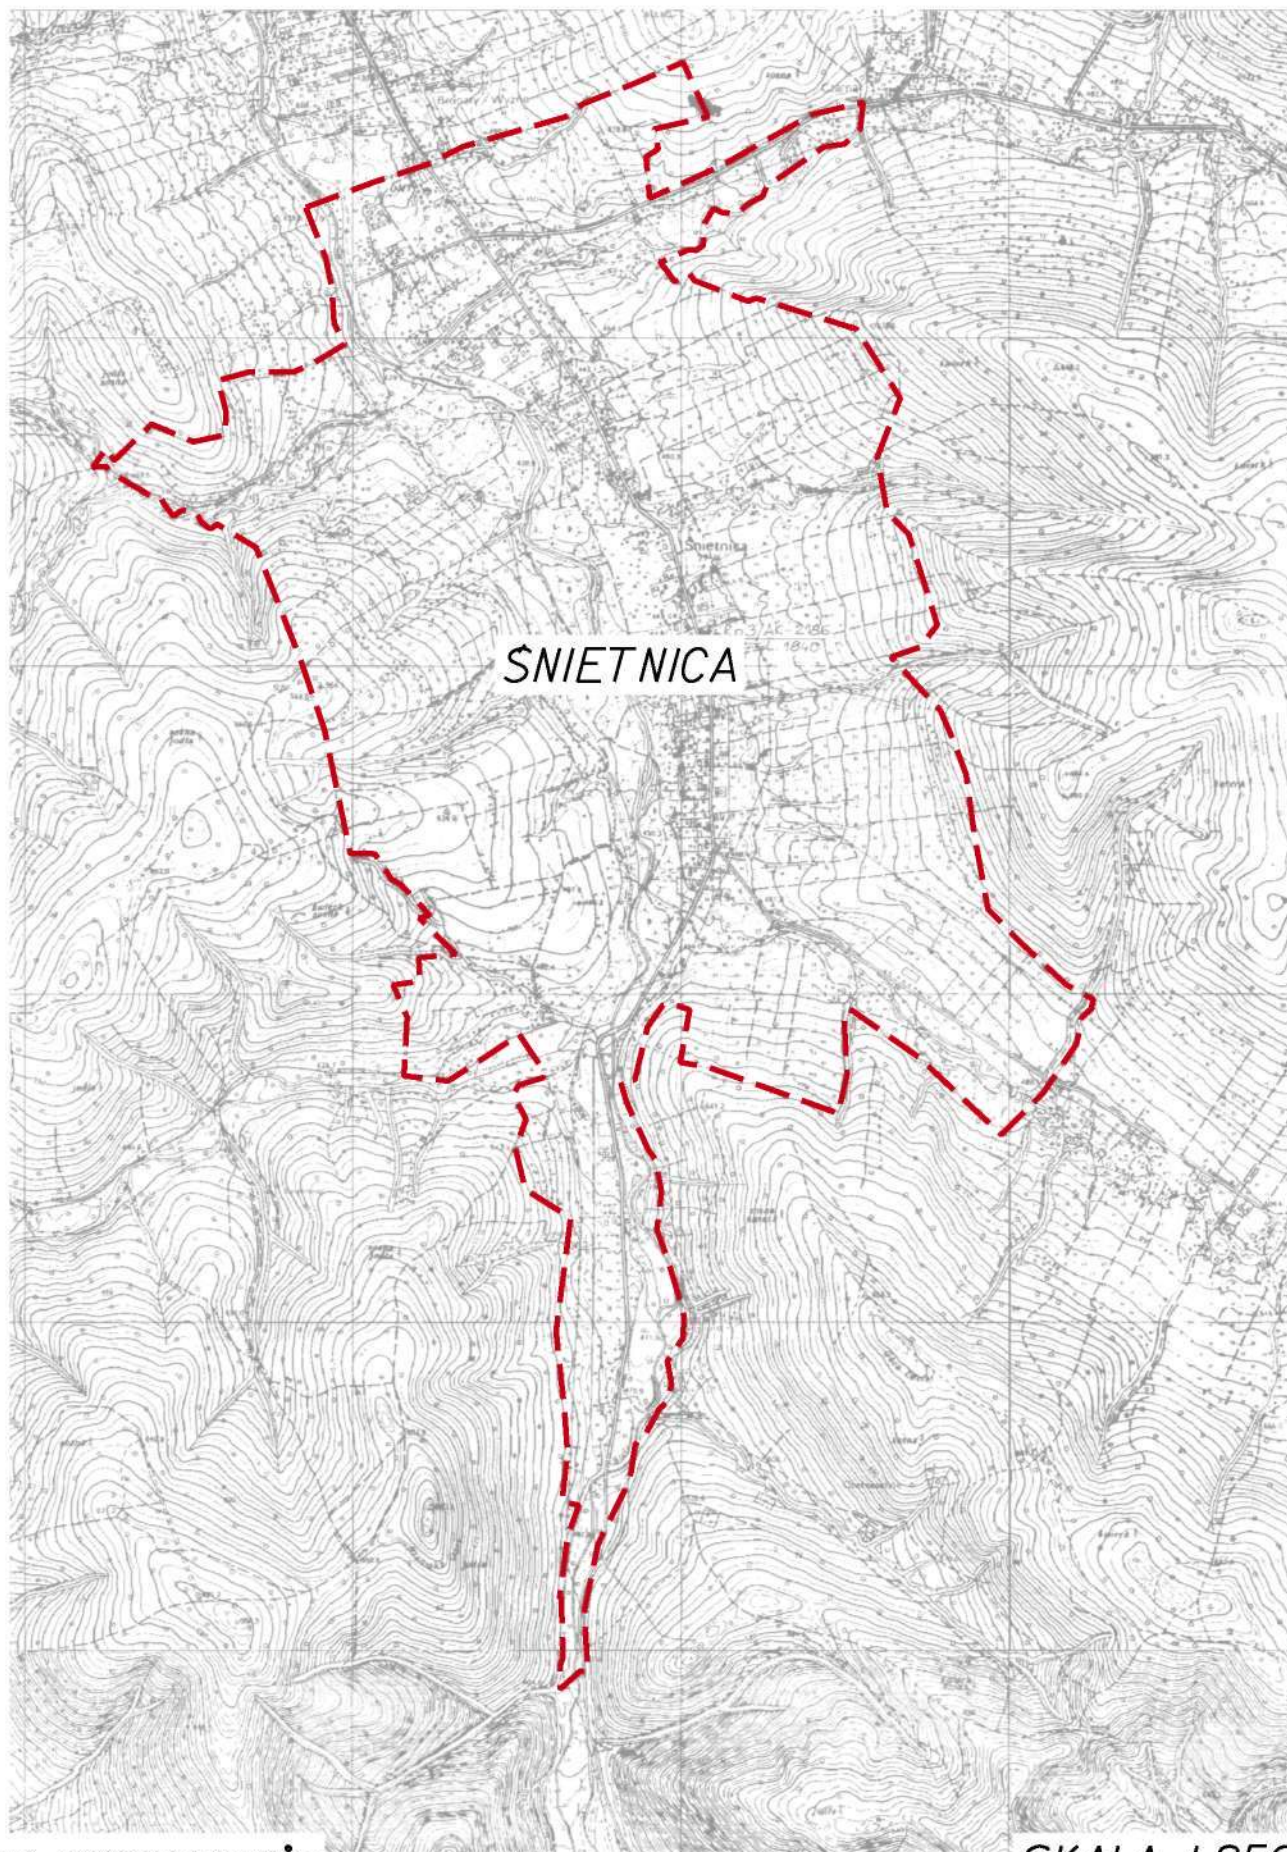

Załącznik Nr 4
do uchwały Rady Gminy Uście Gorlickie
Nr XLII/405/2010
z dnia 27.04.2010

granica opracowania 

SKALA 1:25000