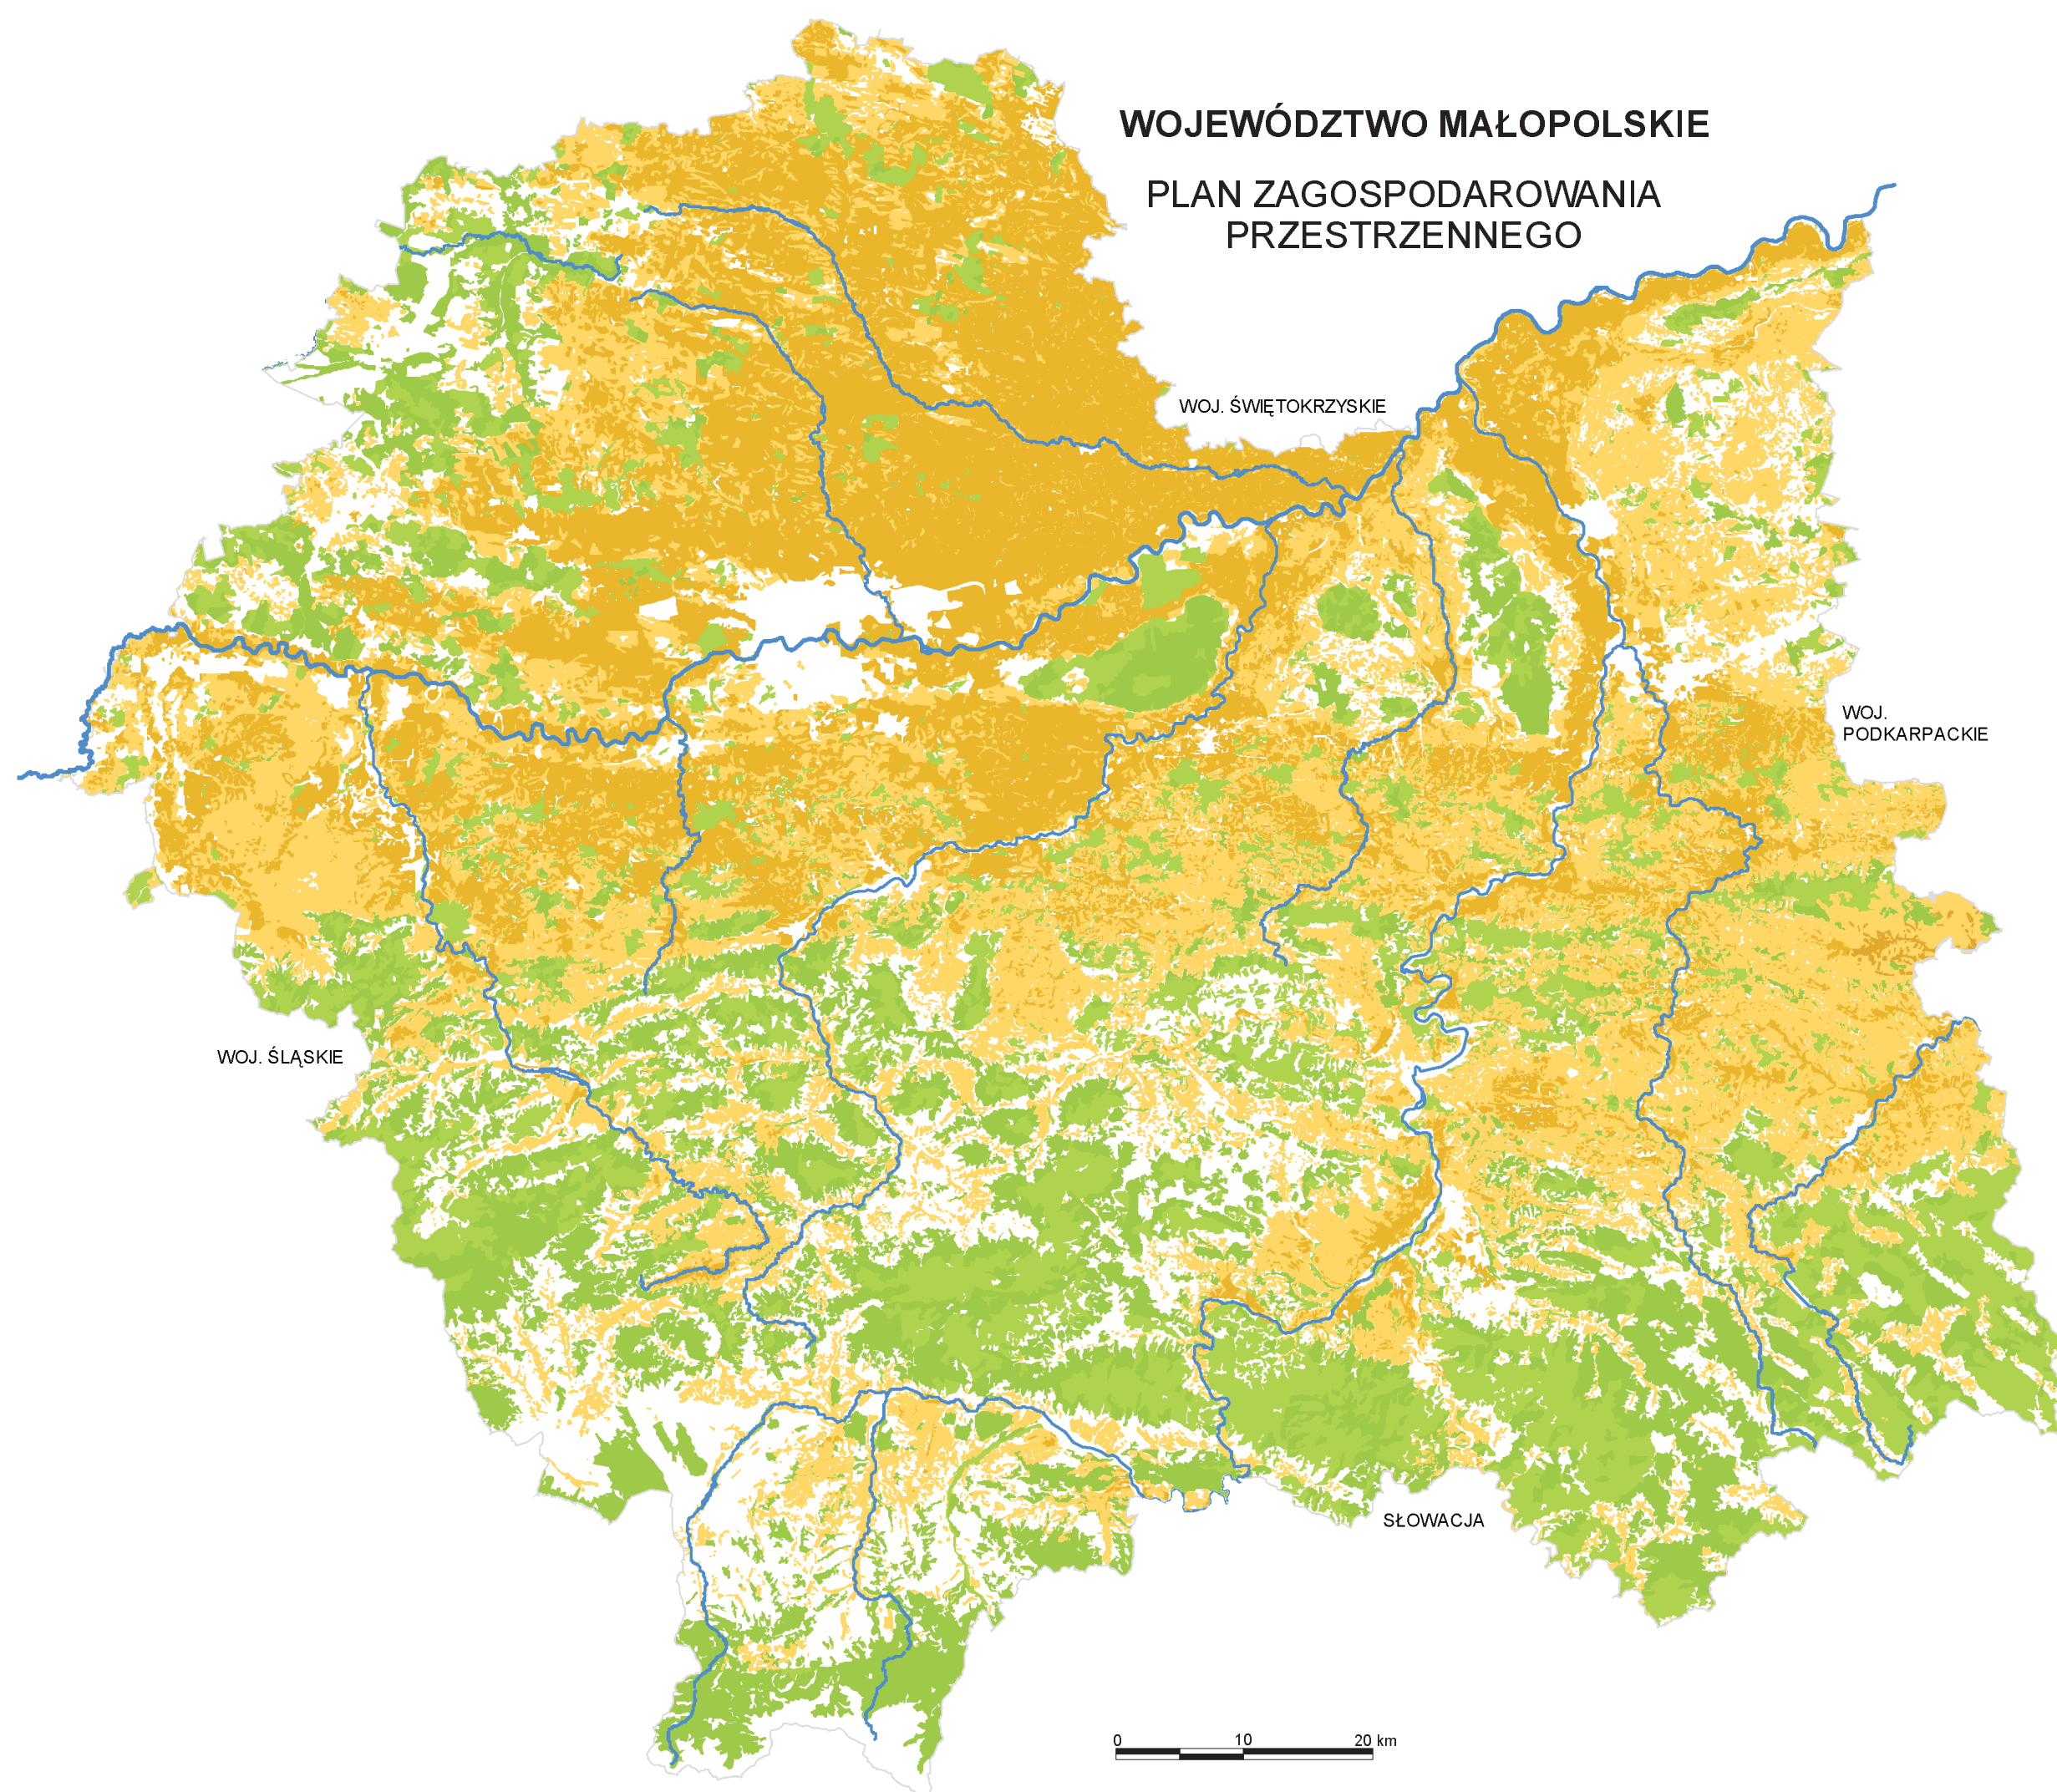

ZASOBY GLEBOWE I LEŚNE

WOJEWÓDZTWO MAŁOPOLSKIE

PLAN ZAGOSPODAROWANIA
PRZESTRZENNEGO

OBJAŚNIENIA

GLEBY

- klasy bonitacyjne I-III
- klasy bonitacyjne IV

LASY

- lasy iglaste
- lasy liściaste i mieszane

WOJ. ŚLĄSKIE

WOJ. ŚWIĘTOKRZYSKIE

WOJ.
PODKARPACKIE

SŁOWACJA

0 10 20 km

A8