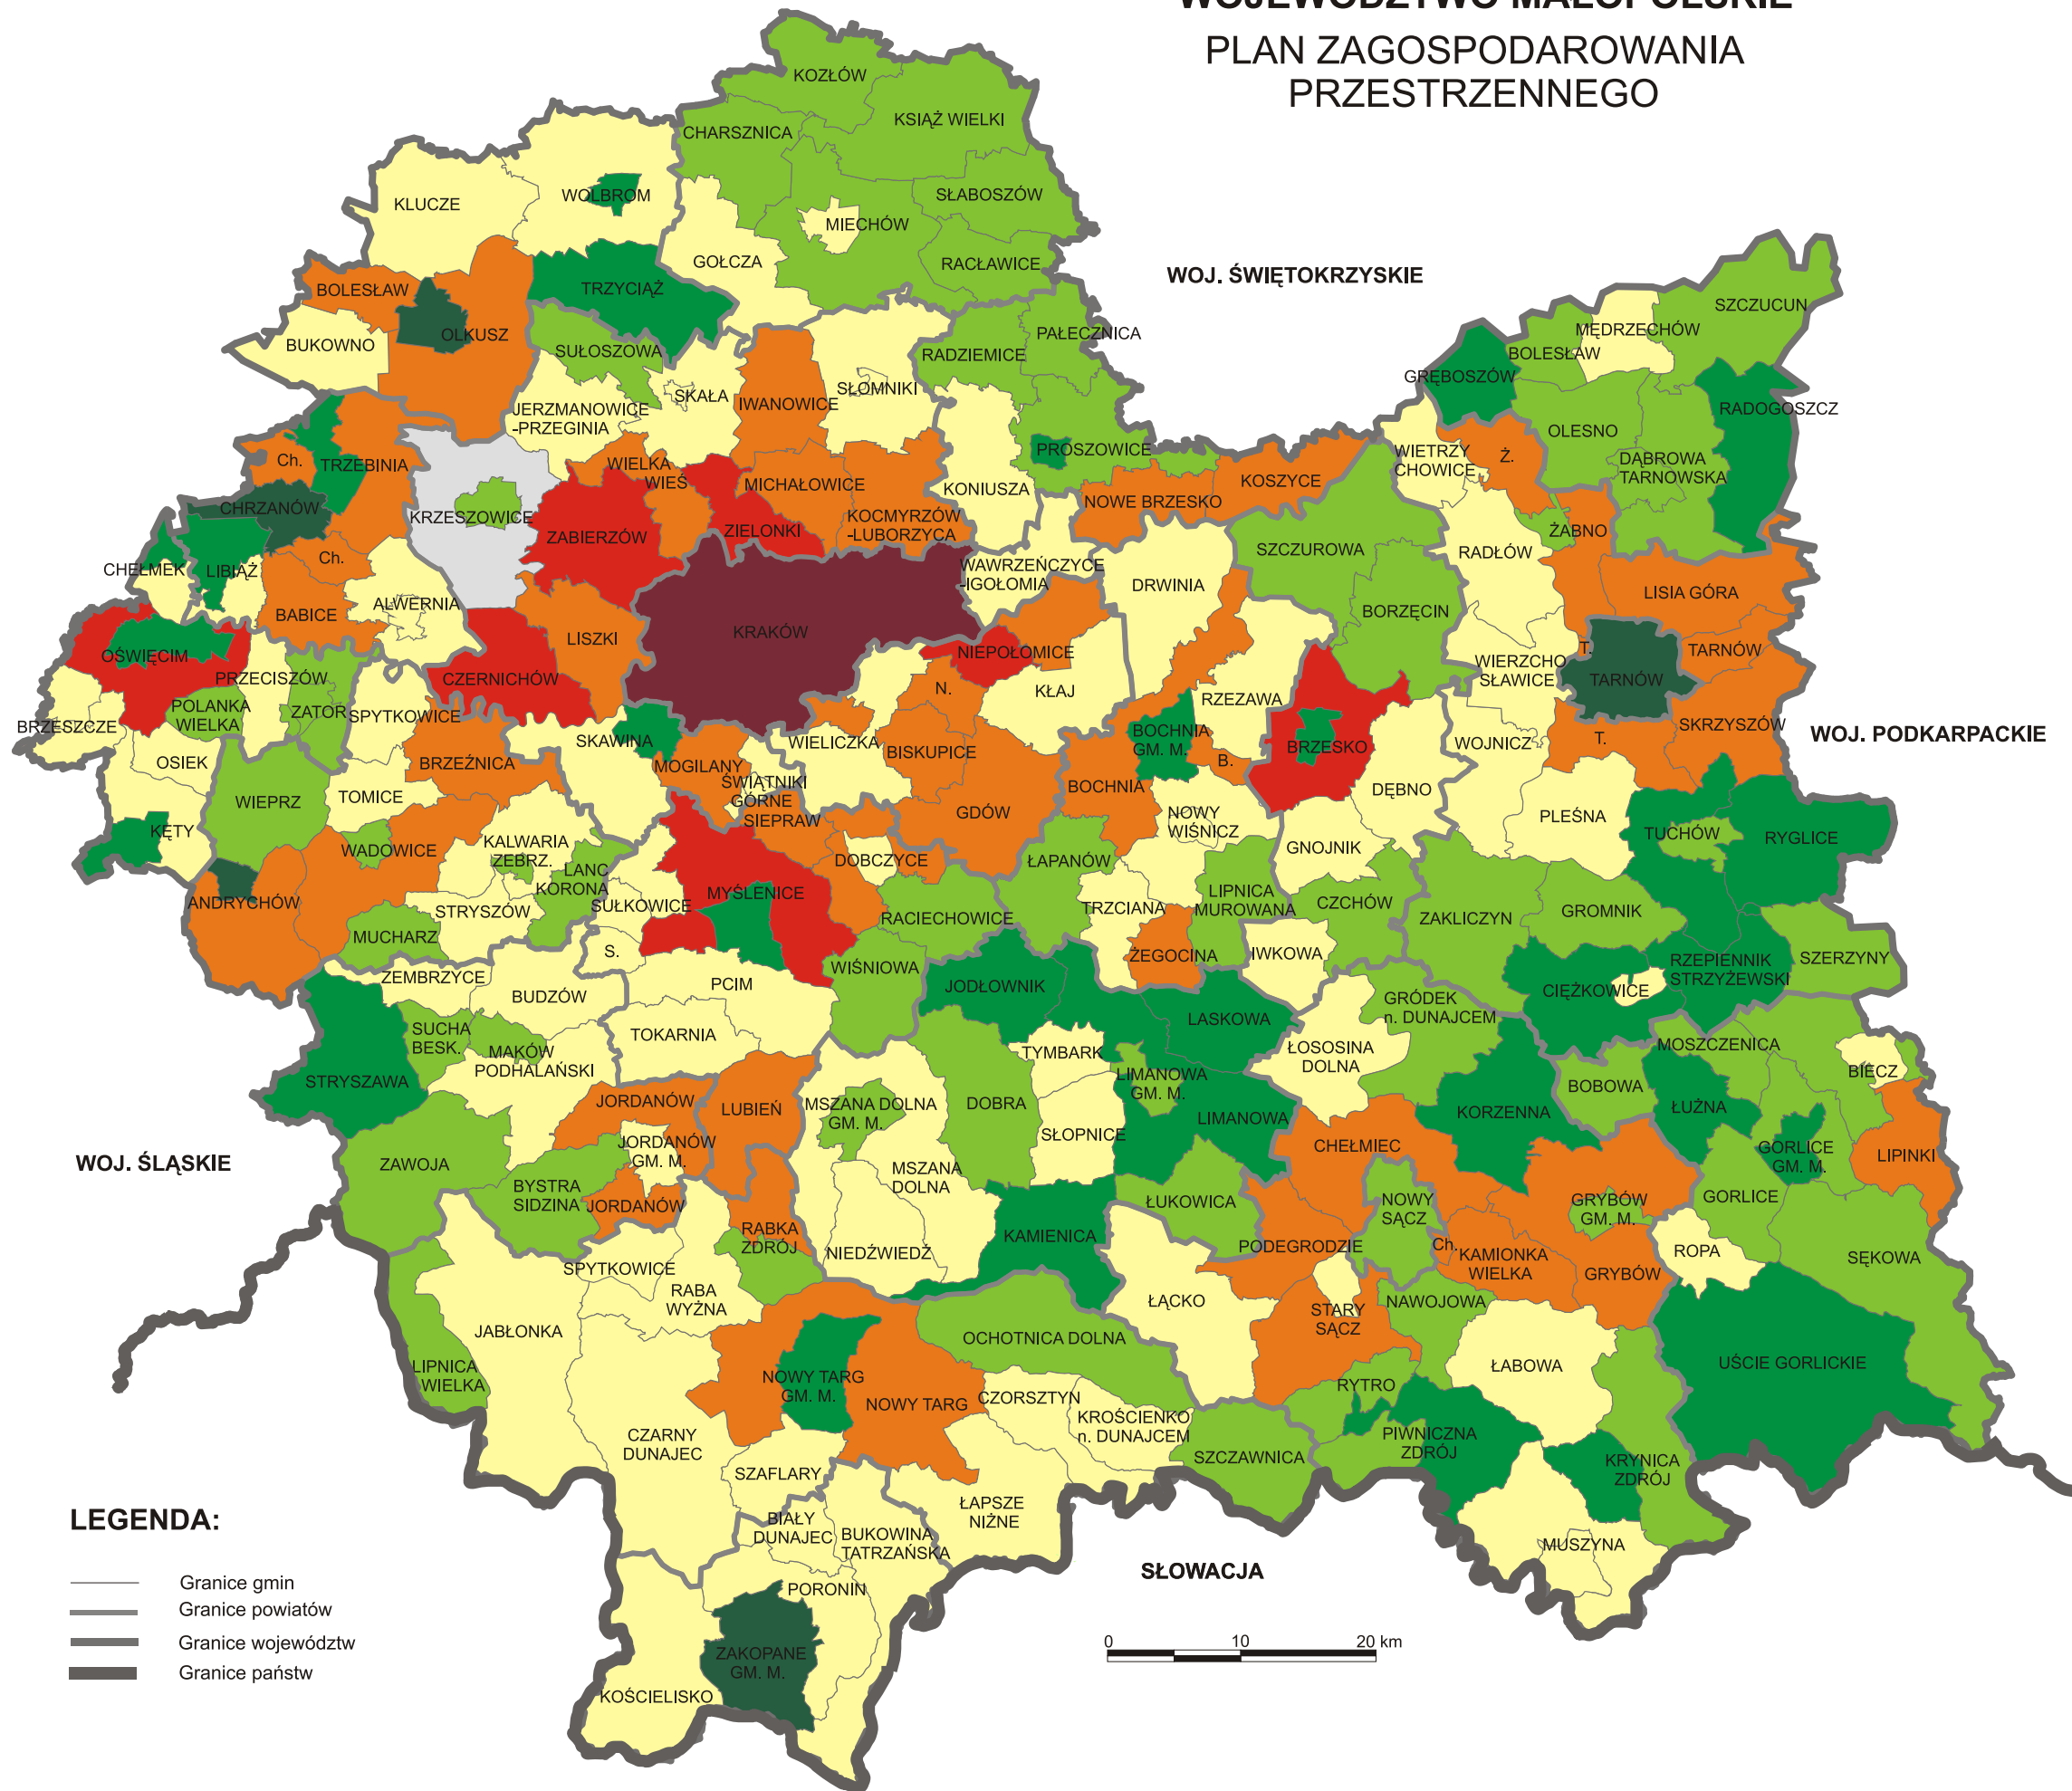

# WOJEWÓDZTWO MAŁOPOLSKIE PLAN ZAGOSPODAROWANIA PRZESTRZENNEGO

## SALDO MIGRACJI WEWNĘTRZNEJ

### OBJAŚNIENIA:

Saldo migracji wewnętrznej  
(wskaźnik na 1000 mieszkańców)  
stan na 31.12.2000

Źródło danych: Bank Danych Regionalnych GUS, 2000 r.

### LEGENDA:

- Granice gmin
- Granice powiatów
- Granice województw
- Granice państw

SŁOWACJA