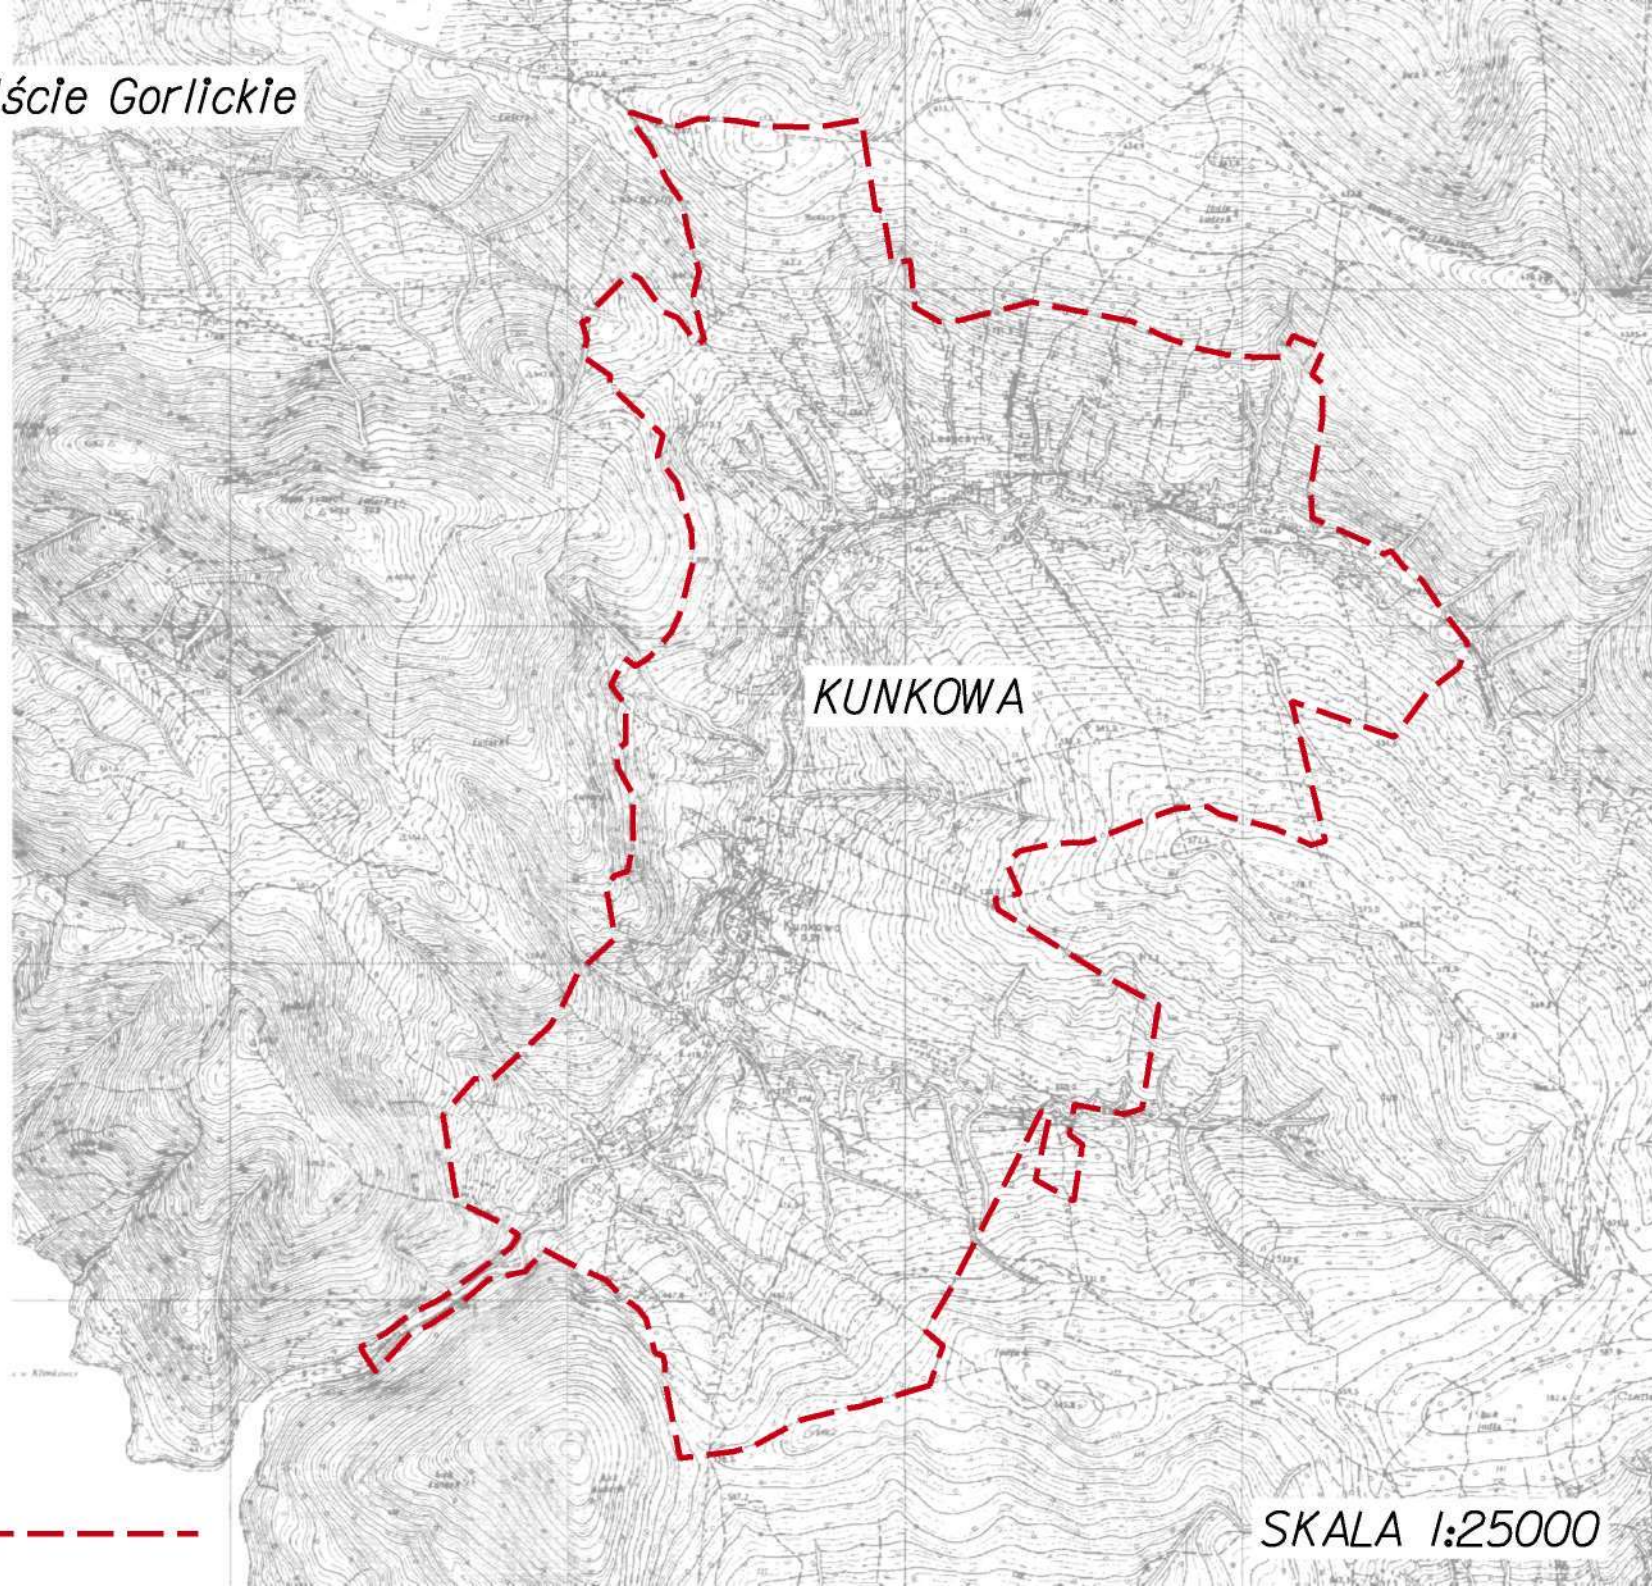

Załącznik Nr 2
do uchwały Rady Gminy Uście Gorlickie
Nr XLII/403/2010
z dnia 27.04.2010

granica opracowania - - - - -

SKALA 1:25000