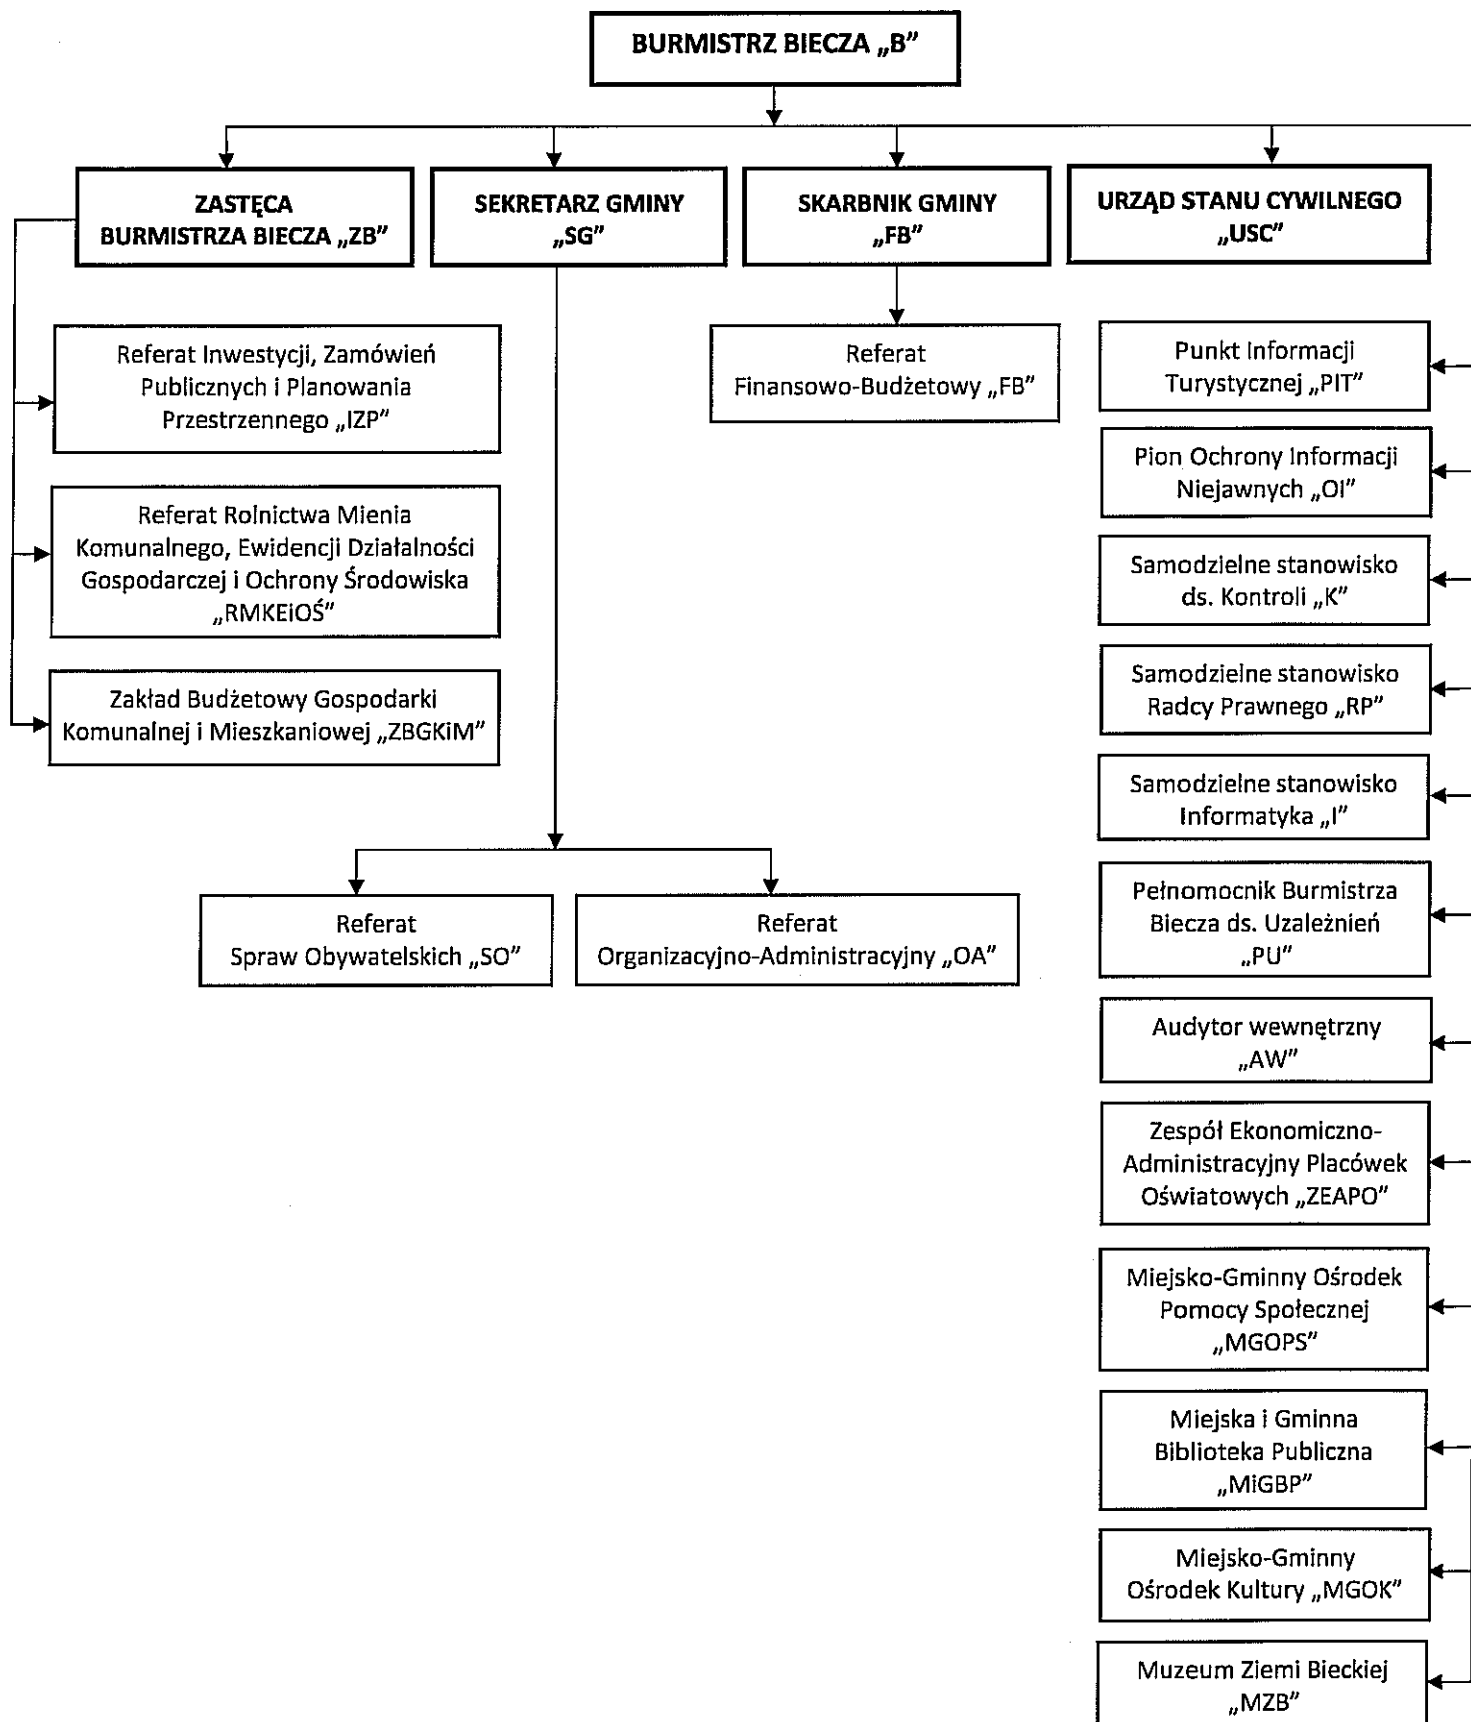

**SCHEMAT ORGANIZACYJNY
URZĘDU MIEJSKIEGO W BIECZU I PODLEGLYCH JEDNOSTEK ORGANIZACYJNYCH****BURMISTRZ**

mgr Urszula Niemiec